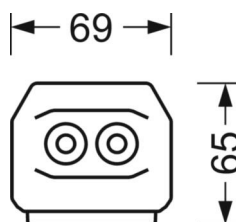

## MÉCANIQUE

Couleur du boîtier	blanc signalisation RAL 9016
Cotes (Long.xLarg.xH/DxH)	1531mm x 55mm x 33mm
Poids (net)	1.9kg
Type de montage	Montage sur système de rail support, Structure lumineuse

## LIEN PROFOND

<https://www.regiolux.de/fr/article/19412004020>

Référence	LED 6000lm 840
ηLB	100 %
Φ ↓/↑	98 % / 2 %
UGR trans./long.	20.0 / 20.4

Dimensions

---

L	1531 mm	Longueur
B	55 mm	Largeur
H	33 mm	Hauteur