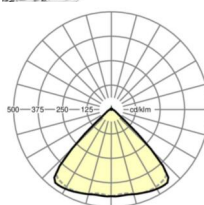

## ÉCLAIRAGISME

Équipement	LED, Rendu des couleurs/Température de couleur CRI ≥ 80 / 4000K
Tolérance de localisation chromatique (MacAdam)	3SDCM
Groupe de risque photobiologique (Luminaire)	RG1
Flux lumineux nominal	6074lm
Longévité des sources LED	50000h L80/B10 (Tq 40°C)
Efficacité lumineuse du luminaire	162lm/W
Angle de rayonnement	95° (C0) / 95° (C90)
UGR trans./long.	20.0 / 20.4

## MÉCANIQUE

Couleur du boîtier	blanc signalisation RAL 9016
Cotes (Long.xLarg.xH/DxH)	1531mm x 55mm x 33mm
Poids (net)	1.9kg
Type de montage	Montage sur système de rail support, Structure lumineuse

## LIEN PROFOND

<https://www.regiolux.de/fr/article/19412004020>

Référence	LED 6000lm 840
ηLB	100 %
Φ ↓/↑	98 % / 2 %
UGR trans./long.	20.0 / 20.4

Dimensions

---

L	1531 mm	Longueur
B	55 mm	Largeur
H	33 mm	Hauteur