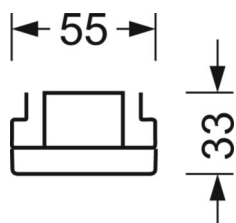

## MÉCANIQUE

Couleur du boîtier	blanc signalisation RAL 9016
Cotes (Long.xLarg.xH/DxH)	1531mm x 55mm x 33mm
Poids (net)	1.9kg
Type de montage	Montage sur système de rail support, Structure lumineuse

## LIEN PROFOND

<https://www.regiolux.de/fr/article/19412004020>

Référence	LED 6000lm 840
ηLB	100 %
Φ ↓/↑	98 % / 2 %
UGR trans./long.	20.0 / 20.4

Dimensions

---

L	1531 mm	Longueur
B	55 mm	Largeur
H	33 mm	Hauteur